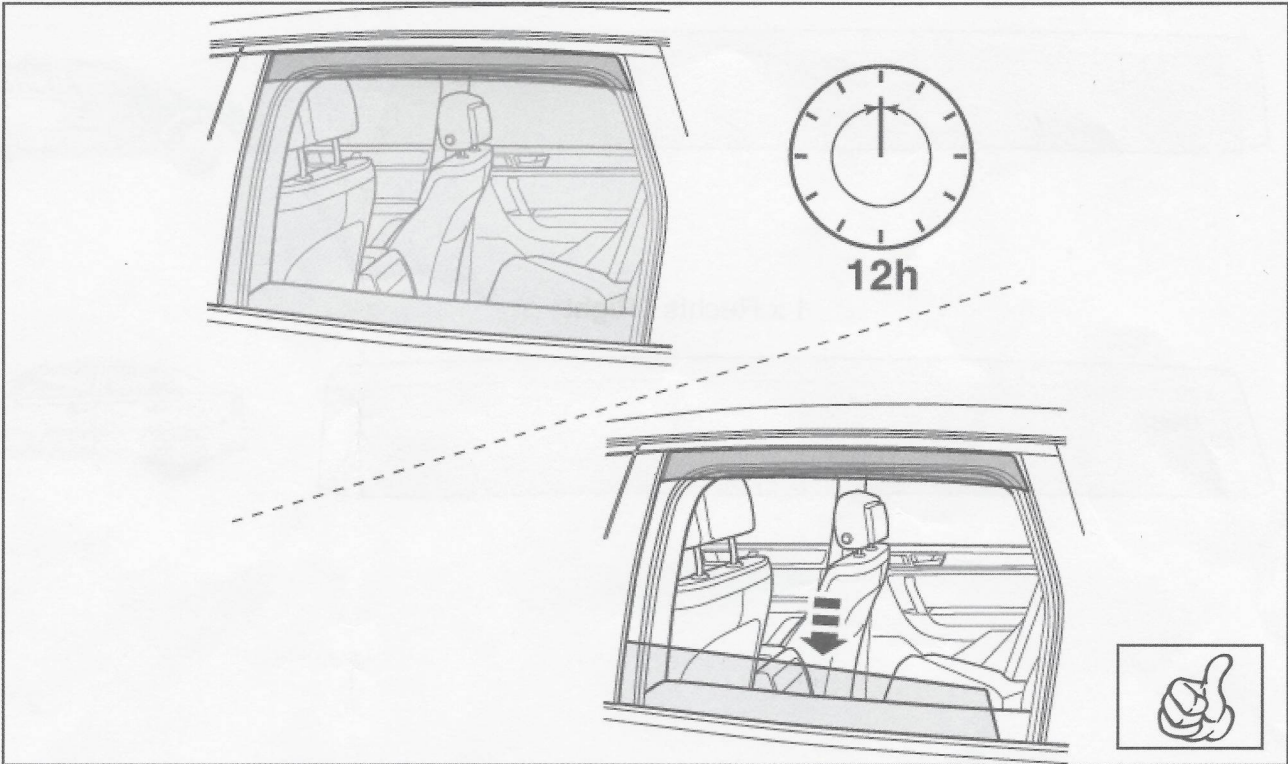

Einbauanleitung  
 Installation instructions  
 Instructions de montage

**Part No 3407**

**Please do not remove the clear protective tape from the end of the deflector as it will protect the door rubber and stop the deflector from moving**

- D** Einbauanleitung
- GB** Installation instructions
- F** Consignes de montage
- E** Instrucciones de montaje
- RUS** Инструкция по монтажу и установке

1 x Links / Left

1 x Rechts / Right

Weitere Informationen zum Einbau finden Sie unter:  
 For more information on installation, see:  
 Pour plus d'informations sur l'installation, voir:  
 Para obtener más información sobre la instalación, vea:  
 Для получения дополнительной информации по установке, см.: