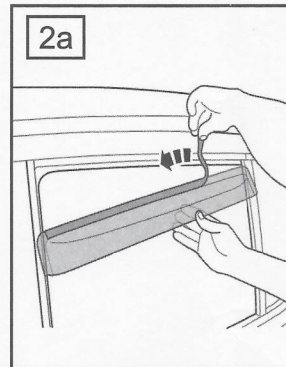

Einbauanleitung  
 Installation instructions  
 Instructions de montage

**Part No 3407**

**Please do not remove the clear protective tape from the end of the deflector as it will protect the door rubber and stop the deflector from moving**

- D** Einbauanleitung
- GB** Installation instructions
- F** Consignes de montage
- E** Instrucciones de montaje
- RUS** Инструкция по монтажу и установке

1 x Links / Left

1 x Rechts / Right

Weitere Informationen zum Einbau finden Sie unter:  
 For more information on installation, see:  
 Pour plus d'informations sur l'installation, voir:  
 Para obtener más información sobre la instalación, vea:  
 Для получения дополнительной информации по установке, см.: