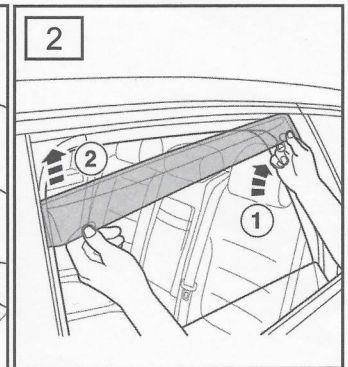

Einbauanleitung  
 Installation instructions  
 Instructions de montage

**Part No 3407**

**Please do not remove the clear protective tape from the end of the deflector as it will protect the door rubber and stop the deflector from moving**

- D** Einbauanleitung
- GB** Installation instructions
- F** Consignes de montage
- E** Instrucciones de montaje
- RUS** Инструкция по монтажу и установке

1 x Links / Left

1 x Rechts / Right

Weitere Informationen zum Einbau finden Sie unter:  
 For more information on installation, see:  
 Pour plus d'informations sur l'installation, voir:  
 Para obtener más información sobre la instalación, vea:  
 Для получения дополнительной информации по установке, см.: